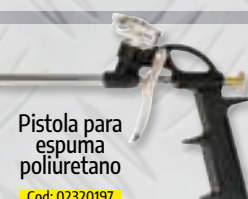

Pistola para espuma poliuretano

Pistola para espuma poliuretano

Cod: 02320197