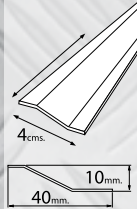

**Cod: 13160001**

Tapajuntas adhesivo aluminio para cerámica

Roble 98,5 cms. Roble 82 cms.

**Cod: 02541050** **Cod: 02541045**

Tapajuntas adhesivo aluminio para cerámica

Sapelli 98,5 cms. Sapelli 82 cms.

**Cod: 02541070** **Cod: 02541065**