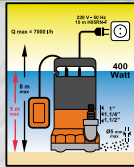

Cod: 08060120