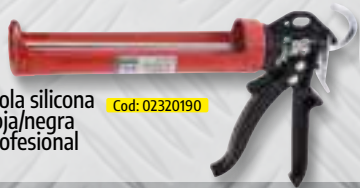

Pistola para espuma poliuretano

Cod: 02320198

Pistola silicona Extrafuerte

Cod: 02320194

Pistola silicona roja/negra

Cod: 02320185

Pistola silicona "Esqueleton"

Cod: 20110300  
Cod: 20110350