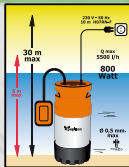

Cabezal electrónico para grupo de presión

Cod: 08060144

Potencia	200 watos.	400 watos.	800 watos.	1.300 watos.
Caudal	4.000 l./hora	7.000 l./hora	3.200 l./hora	4.800 l./hora
Elevación Max.	5 mts. de altura.	8 mts. de altura.	38 mts. de altura.	50 mts. de altura.
Tipo Agua	AGUAS LIMPIAS.	AGUAS LIMPIAS.	8 mts. de aspiración.	8 mts. de aspiración.

Cod: 08060100

Cod: 08060120

Cod: 08060145

Cod: 08060147

Potencia	1.300 watos.	850 watos.	400 watos.	800 watos.
Caudal	25.000 l./hora	13.500 l./hora	7.500 l./hora	5.500 l./hora
Elevación Max.	11,5 mts. de altura.	8 mts. de altura.	5 mts. de altura.	30 mts. de altura.
Tipo Agua	AGUAS SUCIAS.	AGUAS SUCIAS.	AGUAS SUCIAS.	AGUAS LIMPIAS.

Cod: 08060124

Cod: 08060135

Cod: 08060130

Cod: 08060122

Entronque macho 1" de manguera

15 mm.
Cod: 04021500

19 mm.
Cod: 04021505

25 mm.
Cod: 04021510

Rollo enrejado triple torsión 10 metros.

13 - 100 cms.
Cod: 01173000

25 - 100 cms.
Cod: 01173050

16 - 50 cms.
Cod: 01173020

31 - 100 cms.
Cod: 01173060

16 - 100 cms.
Cod: 01173025

50 - 100 cms.
Cod: 01173080

19 - 100 cms.
Cod: 01173040

Rollo malla soldada galvanizada 10 metros.

13 x 13 mm.
60 cms.
Cod: 01201500

13 x 13 mm.
100 cms.
Cod: 01201520

19 x 19 mm.
100 cms.
Cod: 01201800

Rollo malla soldada plastificada CORRAL 10 metros.

13 x 13 mm.
60 cms.
Cod: 01200620

13 x 13 mm.
100 cms.
Cod: 01200640

Novedad

Cebo atrayente para ratones sin veneno

100 grms.

Cod: 14040125

Cebo raticida fresco pasta blu

150 g.

Cod: 14040115

Cinta antipájaros bimetalica

50 mm. x 100 mts.

Cod: 14062000

Pincho antipaloma policarbonato doble

0,5 mt. / 30 pinchos

Cod: 05120210

Pincho antipaloma inoxidable doble

1 mt. / 96 pinchos

Cod: 05120200

1 mt. / 72 pinchos

Cod: 05120215