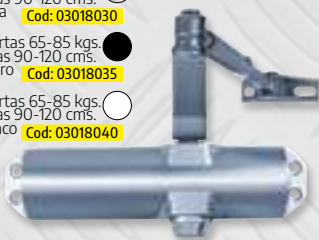

Puertas 65-85 kgs.  
Hojas 90-120 cms.  
Negro **Cod: 03018035**

Puertas 65-85 kgs.  
Hojas 90-120 cms.  
Blanco **Cod: 03018040**

**Cierrapuertas con retenedor  
Fuerza 3**

Puertas 45-65 kgs.  
Hojas 80-100 cms.  
Plata **Cod: 03018015**