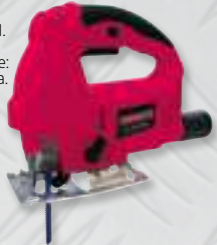

Cod: 07020003

570
Wat.
YAMATO

Sierra vaivén
JS 570/70
electrónica

- Velocidad variable
500 - 3.000 R.P.M.
- Recorrido: 18 mm.
- Capacidad de corte:
70 mm. en madera.
6 mm. en acero.
- Inclinación 45°
- Pendular
- Peso 1,9 kg.