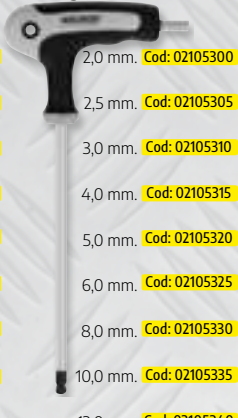

6 piezas.  
Cod: 02105210

Llave allen con mango con bola target

Llave allen con mango con bola

- 2,0 mm. Cod: 02104500
- 2,5 mm. Cod: 02104505
- 3,0 mm. Cod: 02104510
- 4,0 mm. Cod: 02104515
- 5,0 mm. Cod: 02104520
- 6,0 mm. Cod: 02104525
- 8,0 mm. Cod: 02104530
- 10,0 mm. Cod: 02104535