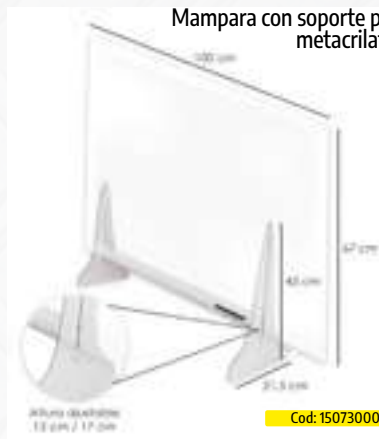

Cod: 15073000

3 mm. x 67 cms. x 1 mt.

Mampara colgar techo policarbonato