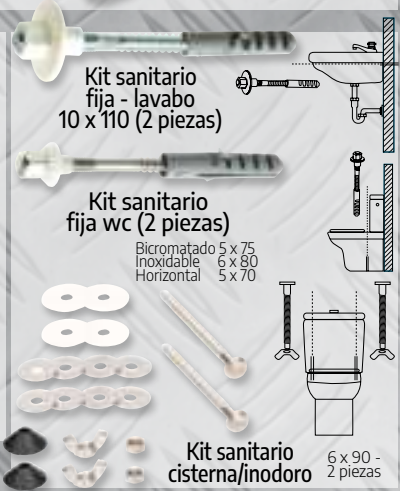

14 x 37 mm.

Puntas acero cabeza plana zinc

Puntas acero cabeza plana

Puntas acero cabeza cónica

Redonda: 4, 5, 6, 7, 8, 9 mm.  
Plana: 4, 6, 7, 8 mm.

Grampillones galvanizados

Kit sanitario fija - lavabo 10 x 110 (2 piezas)