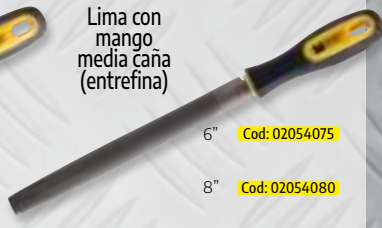

6" Cod: 02054300

8" Cod: 02054305

Lima con mango media caña (entrefina)