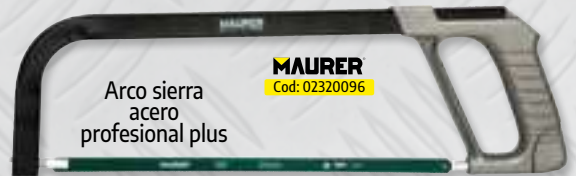

Rollo 1 x 10 mts.  
Cod: 12060001

Rollo 1 x 25 mts.  
Cod: 12060002

Pliego 4 x 1 mt.  
Cod: 12060005

Arco sierra "Powercut" aluminio profesional

MAURER  
Cod: 02320098

Arco sierra acero profesional plus

MAURER  
Cod: 02320096