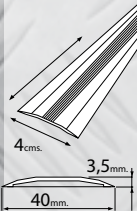

Tapajuntas adhesivo aluminio para moquetas

Roble 98,5 cms. Roble 82 cms.

Cod: 02541130 **Cod: 02541125**

Tapajuntas adhesivo aluminio para moquetas

Sapelli 98,5 cms. Sapelli 82 cms.

Cod: 02541150 **Cod: 02541145**