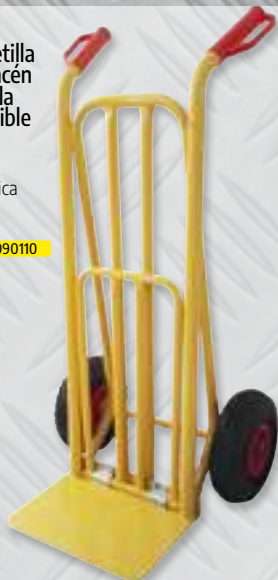

Carretilla almacén pala abatible

Rueda neumática

Cod: 11090110