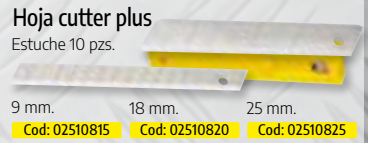

Hoja cutter plus
Estuche 10 pzs.

9 mm. 18 mm. 25 mm.
Cod: 02510815 Cod: 02510820 Cod: 02510825