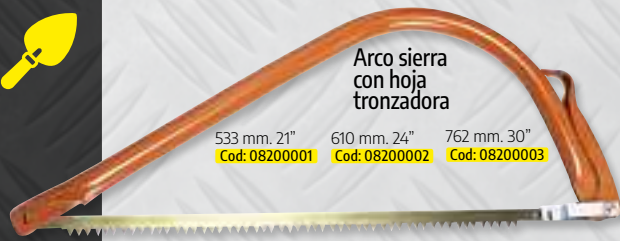

Arco sierra con hoja tronadora

533 mm. 21" Cod: 08200001 | 610 mm. 24" Cod: 08200002 | 762 mm. 30" Cod: 08200003

Hoja sierra tronadora jacs diente normal

533 mm. 21" Cod: 08200014 | 610 mm. 24" Cod: 08200015 | 762 mm. 30" Cod: 08200016

533 mm. 21" Cod: 08200010 | 610 mm. 24" Cod: 08200011 | 762 mm. 30" Cod: 08200012

10 cms. Cod: 08290440