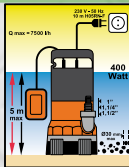

Cod: 08060130