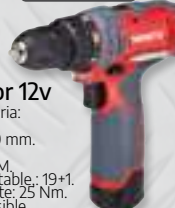

Cod: 07200021

**12.0**  
Voltios.  
**Lithium  
Battery**  
**YAMATO**

Taladro  
Atornillador 12v

- Capacidad batería:  
1,3 Ah (Lito)  
- Portabrocas: 10 mm.  
- Velocidad:  
350-1300 R.P.M.  
- Embrague ajustable: 19+1.  
- Ajuste de apriete: 25 Nm.  
- Rotación reversible.