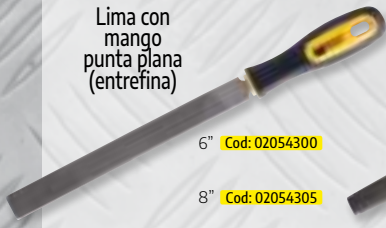

Lima con mango punta plana (entrefina)