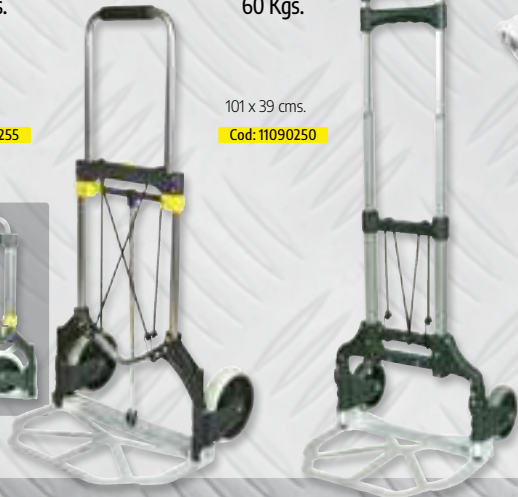

### Rueda maciza para carretilla de obra

Ø 370 mm. Eje 19 mm. Cod: 11110075

Cod: 11110068

Carretilla aluminio portátil 90 Kgs.

96,5 x 49 cms.

Cod: 11090255

Carretilla aluminio portátil 60 Kgs.

101 x 39 cms.