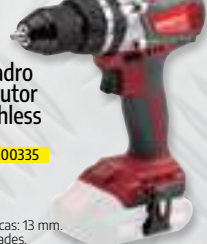

Sin Bateria

20 Volt.

Taladro percutor brushless

Cod: 07200335