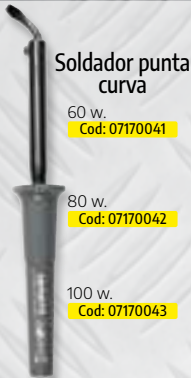

Soldador punta recta 40 w.

Navaja tipo electricista no aislados

Soldador punta curva

60 w.

Cod: 07170041

80 w.

Cod: 07170042

100 w.

Cod: 07170043