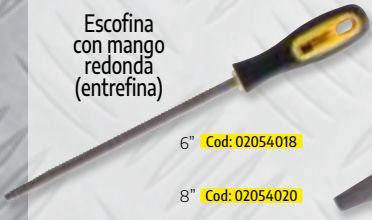

6" Cod: 02054300

8" Cod: 02054305

Lima con mango media caña (entrefina)

6" Cod: 02054075

8" Cod: 02054080

10" Cod: 02054085

Escofina con mango redonda (entrefina)

6" Cod: 02054018