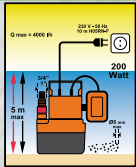

### Cabezal electrónico para grupo de presión

Cod: 08060144

Bomba sumergible 200 w

Bomba sumergible 400 w

Bomba superficie 800 w

Bomba superficie 1.300 w

Potencia	200 watos.	400 watos.	800 watos.	1.300 watos.
Caudal	4.000 l./hora	7.000 l./hora	3.200 l./hora	4.800 l./hora
Elevación Max.	5 mts. de altura.	8 mts. de altura.	38 mts. de altura.	50 mts. de altura.
Tipo Agua	AGUAS LIMPIAS.	AGUAS LIMPIAS.	8 mts. de aspiración.	8 mts. de aspiración.