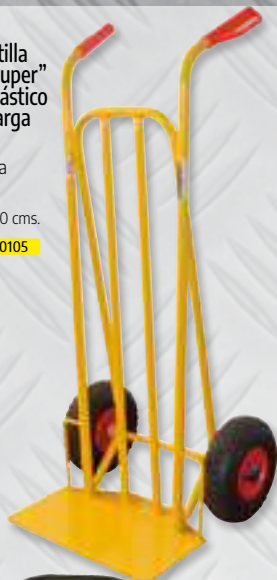

Carretilla sacos "super" llanta plástico pala larga

Rueda neumática negra

121 x 52 x 60 cms.

Cod: 11090105