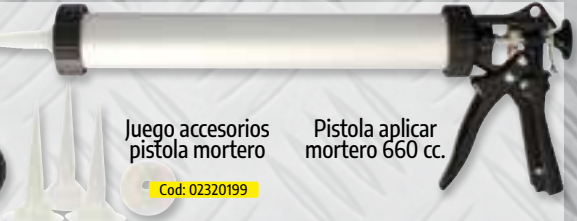

Cod: 02210485  
Cod: 02210490

Bomba limpieza agujeros para anclaje químico

Cod: 13130540

Tapón tapa agujeros andajes 14x37

Cod: 13140200

Juego accesorios pistola mortero

Cod: 02320199

Pistola aplicar mortero 660 cc.