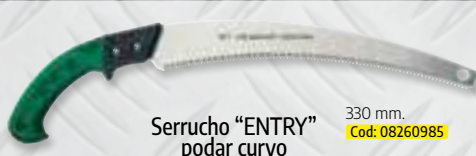

70 a 106 cms. Cod: 08270274

Tijera podar yunque aluminio carraca extensible 2 manos

70 a 101 cms. Cod: 08270272

HOJA DE ACERO ESPECIAL

Serrucho "ENTRY" podar plegable

180 mm. Cod: 08260950

Serrucho "ENTRY" podar curvo