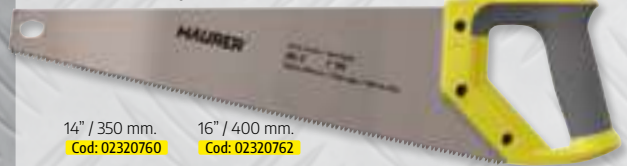

Cemento blanco
Caja de 1 Kg.
Cod: 14010300

Cemento gris
Caja de 1 Kg.
Cod: 14010315

Cemento rápido
Caja de 1 Kg.
Cod: 14010305

Caja de 5 Kgs.
Cod: 14010302

Caja de 5 Kgs.
Cod: 14010317

Caja de 5 Kgs.
Cod: 14010307

Cemento cola
Caja de 1 Kg.
Cod: 14010345

Cemento refractario
Caja de 1 Kg.
Cod: 14010310

Mortero rápido
Caja de 1 Kg.
Cod: 14010320

Caja de 5 Kgs.
Cod: 14010347

Caja de 1 Kg.
Cod: 14010310

Caja de 5 Kgs.
Cod: 14010322

fragua juntas
Caja de 1 Kg.
Cod: 14010359

Estuco exterior
Caja de 1 Kg.
Cod: 14010340

Estuco interior
Caja de 1 Kg.
Cod: 14010335

Yeso
Caja de 1 Kg.
Cod: 14010325

Escayola
Caja de 1 Kg.
Cod: 14010330

Enlucido rápido
Caja de 1 Kg.
Cod: 14010355

Caja de 5 Kgs.
Cod: 14010327

Caja de 5 Kgs.
Cod: 14010332

Caja de 1 Kg.
Cod: 14010355

Serrucho carpintero Power cut