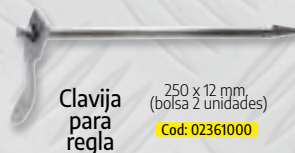

Regla aluminio
80 x 20 mm.

150 cms.
Cod: 02210600

200 cms. Cod: 02210605   250 cms. Cod: 02210610   300 cms. Cod: 02210615   350 cms. Cod: 02210620