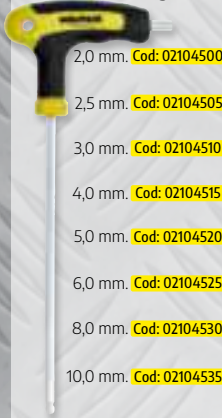

6 piezas.  
Cod: 02105210

Llave allen con mango con bola target

Llave allen con mango con bola

- 2,0 mm. Cod: 02104500
- 2,5 mm. Cod: 02104505
- 3,0 mm. Cod: 02104510
- 4,0 mm. Cod: 02104515
- 5,0 mm. Cod: 02104520
- 6,0 mm. Cod: 02104525
- 8,0 mm. Cod: 02104530
- 10,0 mm. Cod: 02104535