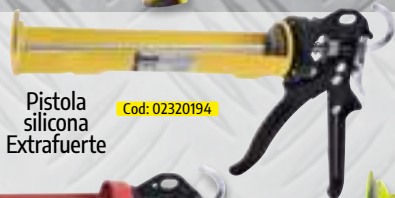

Pistola silicona profesional amarilla

Cod: 02320194