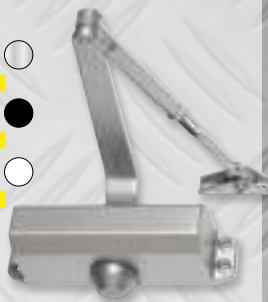

**Cierrapuertas con retenedor
Fuerza 3**

Puertas 45-65 kgs.
Hojas 80-100 cms.
Plata **Cod: 03018015**

Puertas 45-65 kgs.
Hojas 80-100 cms.
Negro **Cod: 03018020**

Puertas 45-65 kgs.
Hojas 80-100 cms.
Blanco **Cod: 03018025**